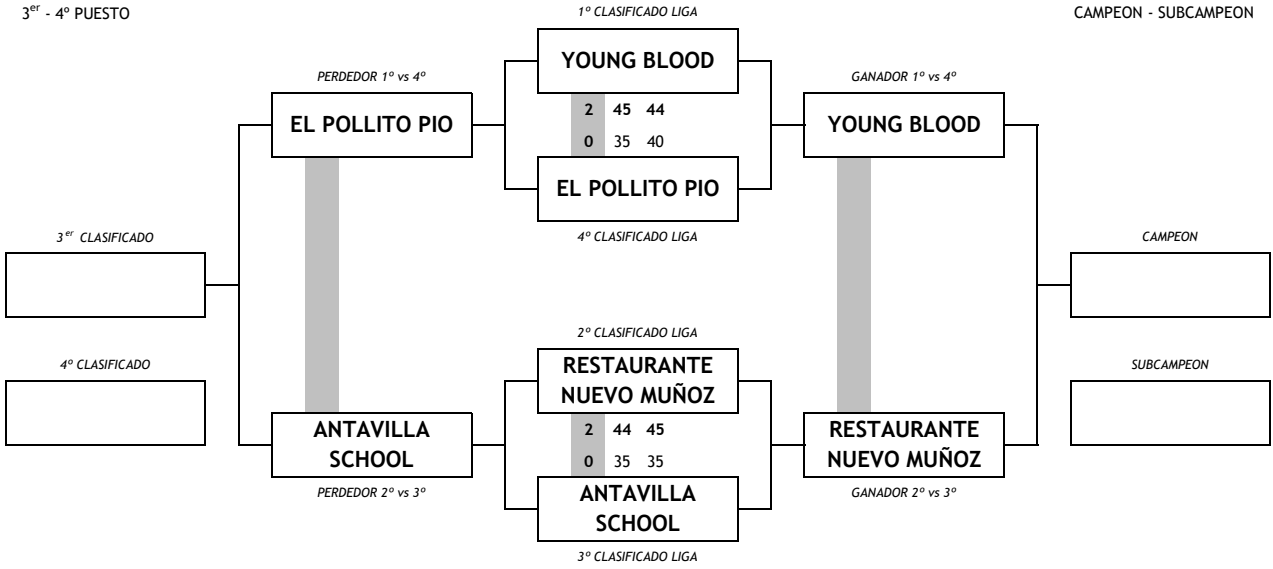

# PLAYOFF LIGA 1ª DIVISION

13ª Liga de BALONCESTO - Villanueva del Pardillo 2025-2026

3ª JORNADA

22 de mayo de 2026

3<sup>er</sup> - 4<sup>o</sup> PUESTO

7<sup>o</sup> - 8<sup>o</sup> PUESTO